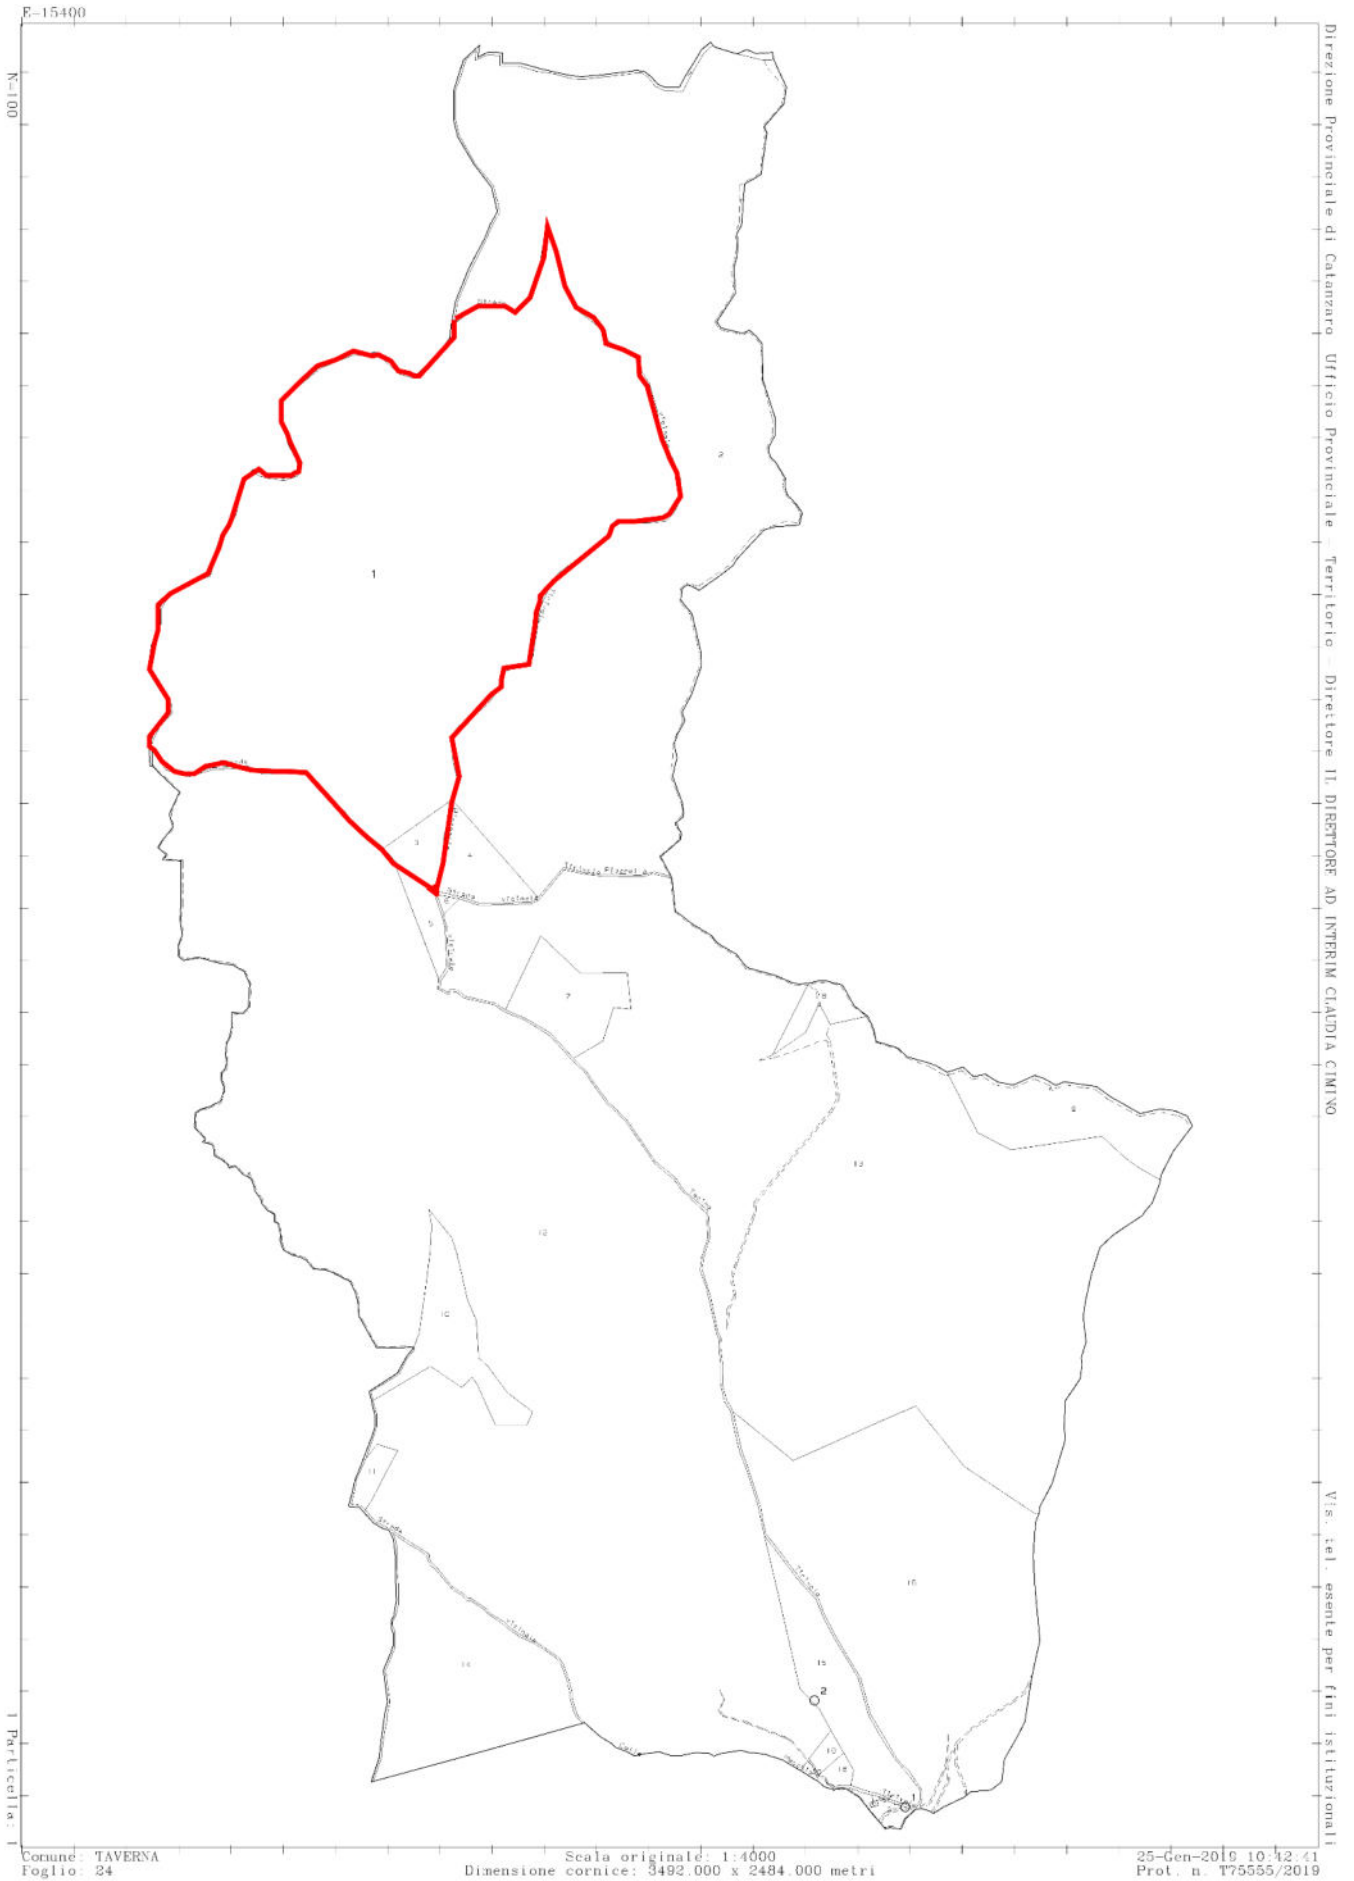

LOTTO N°10 TAVERNA FOGLIO 24