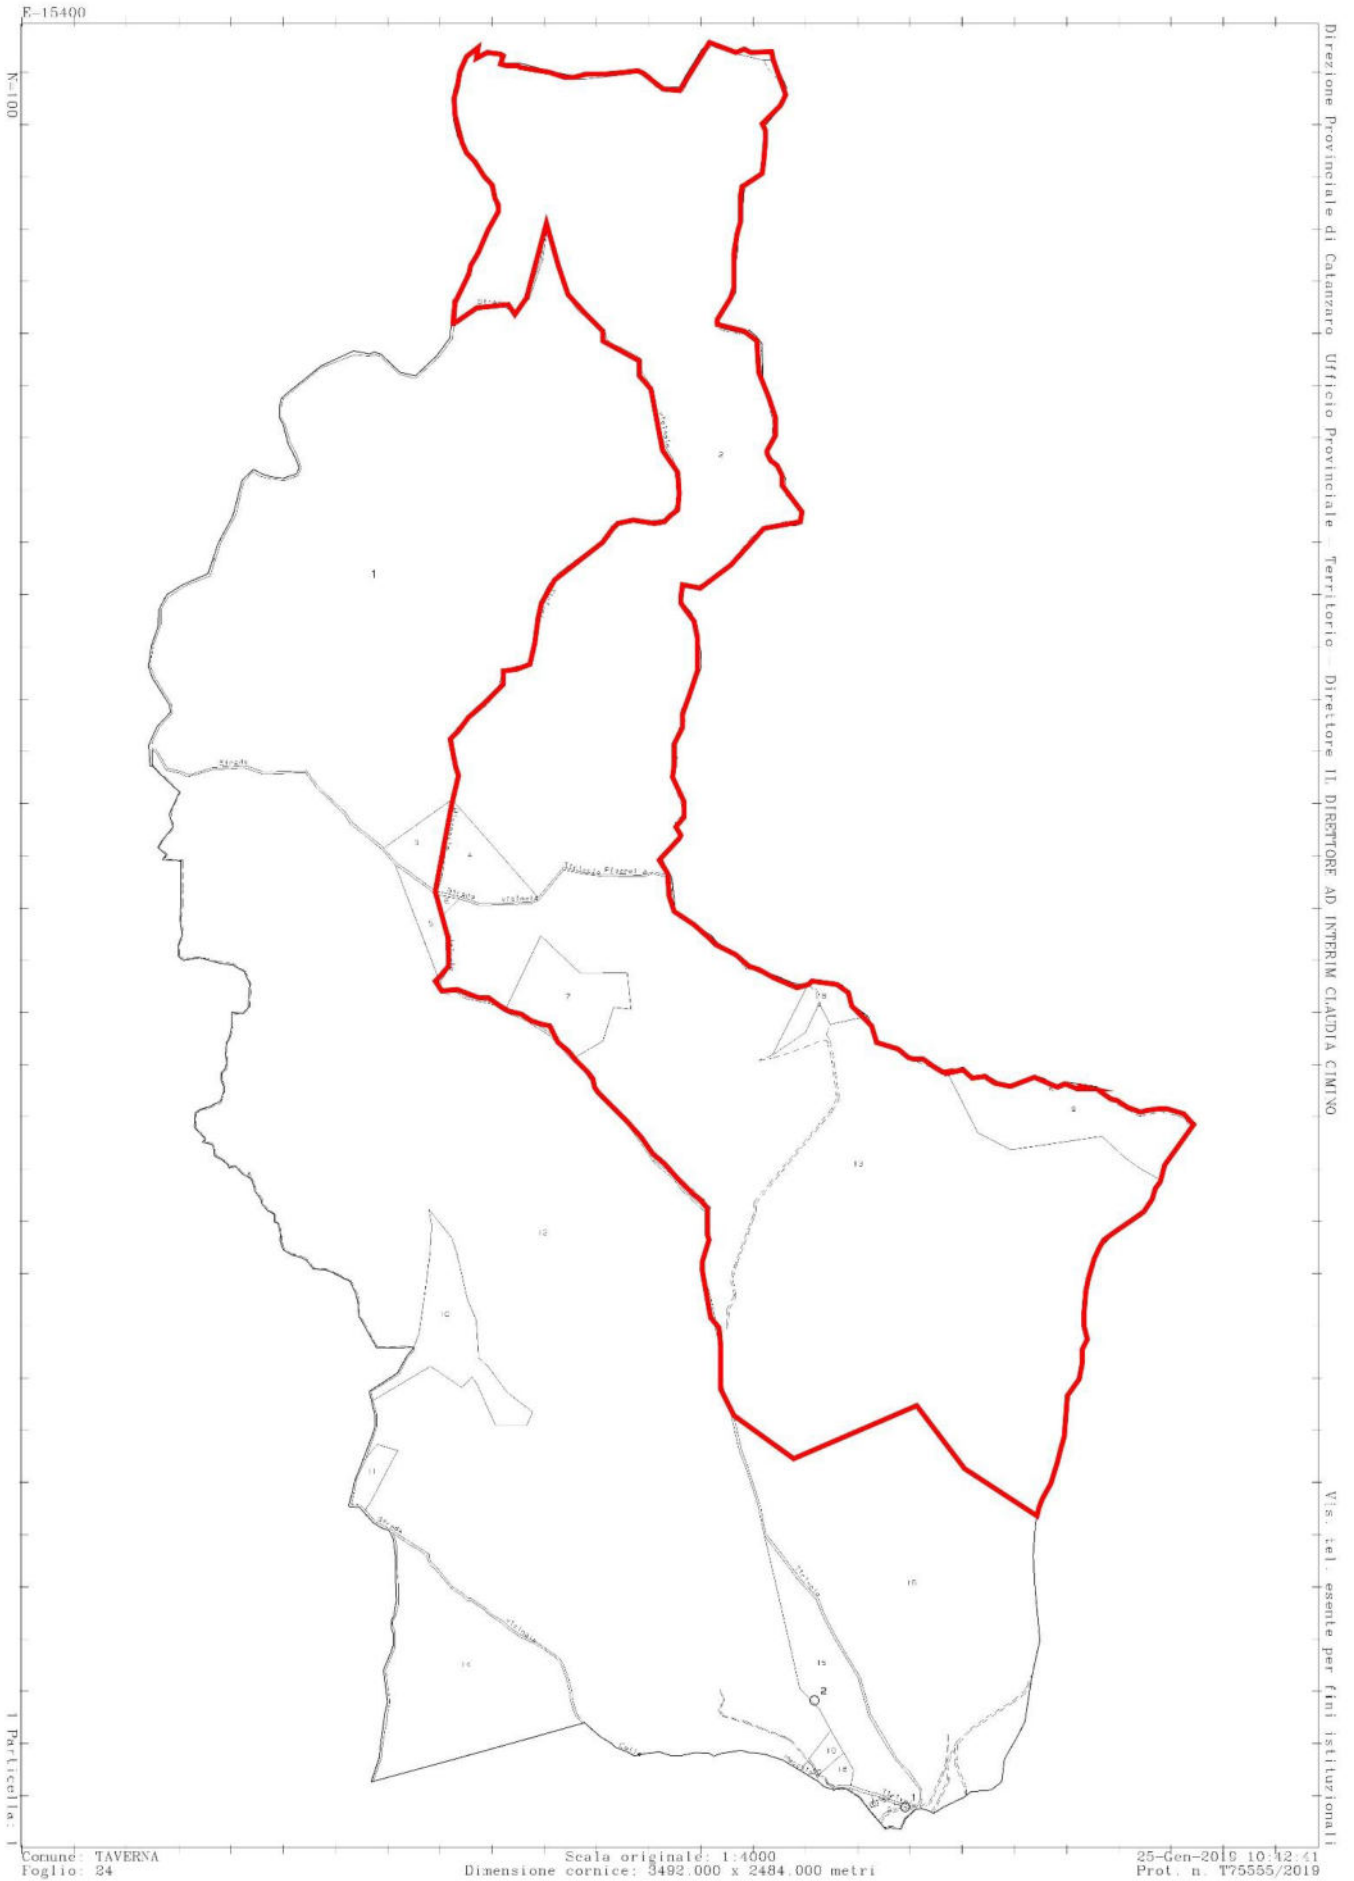

LOTTO N°12 – TAVERNA FOGLIO 24