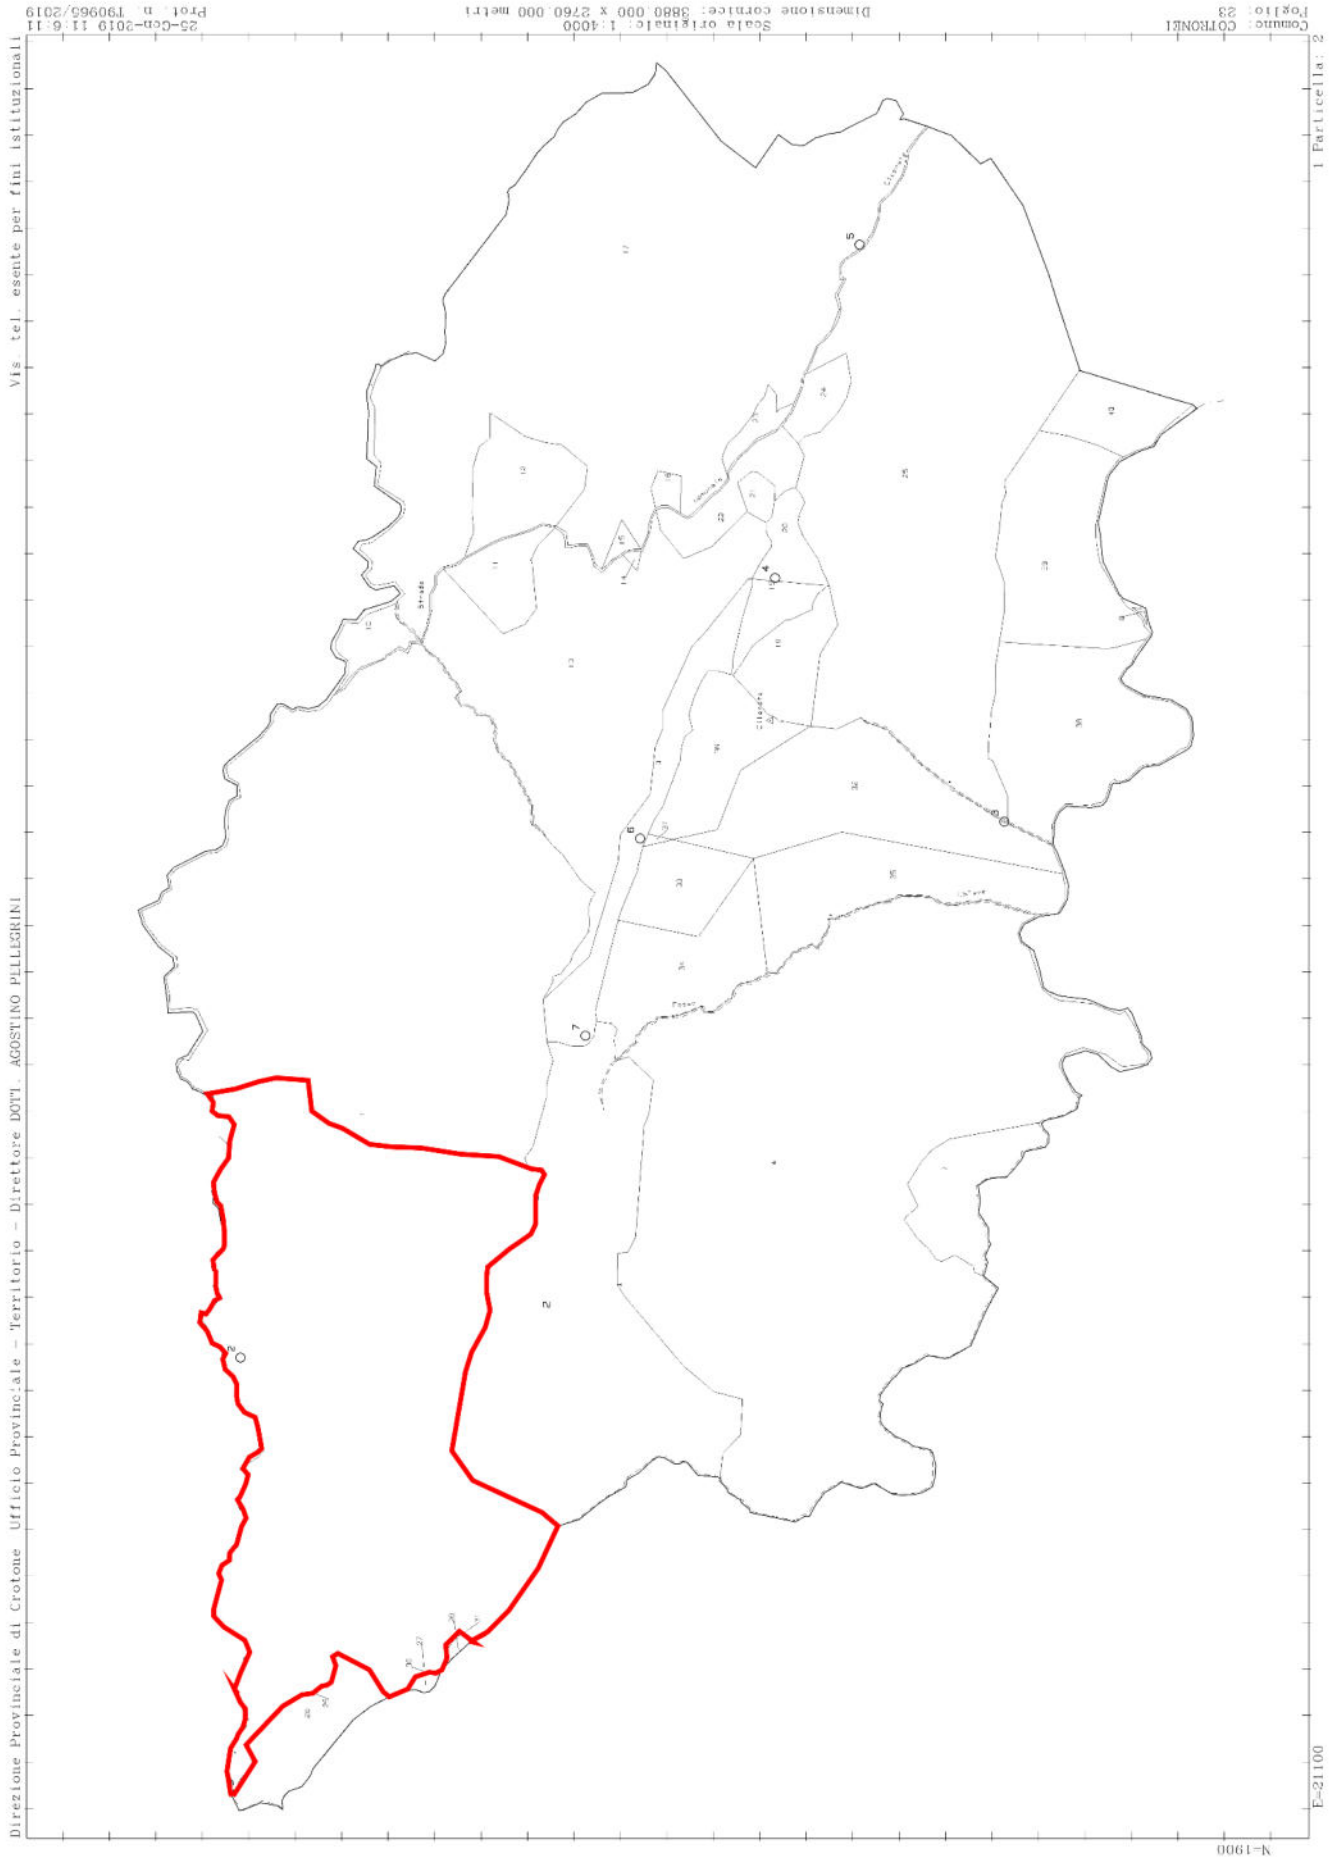

LOTTO N°17 –COTRONEI FOGLIO 23