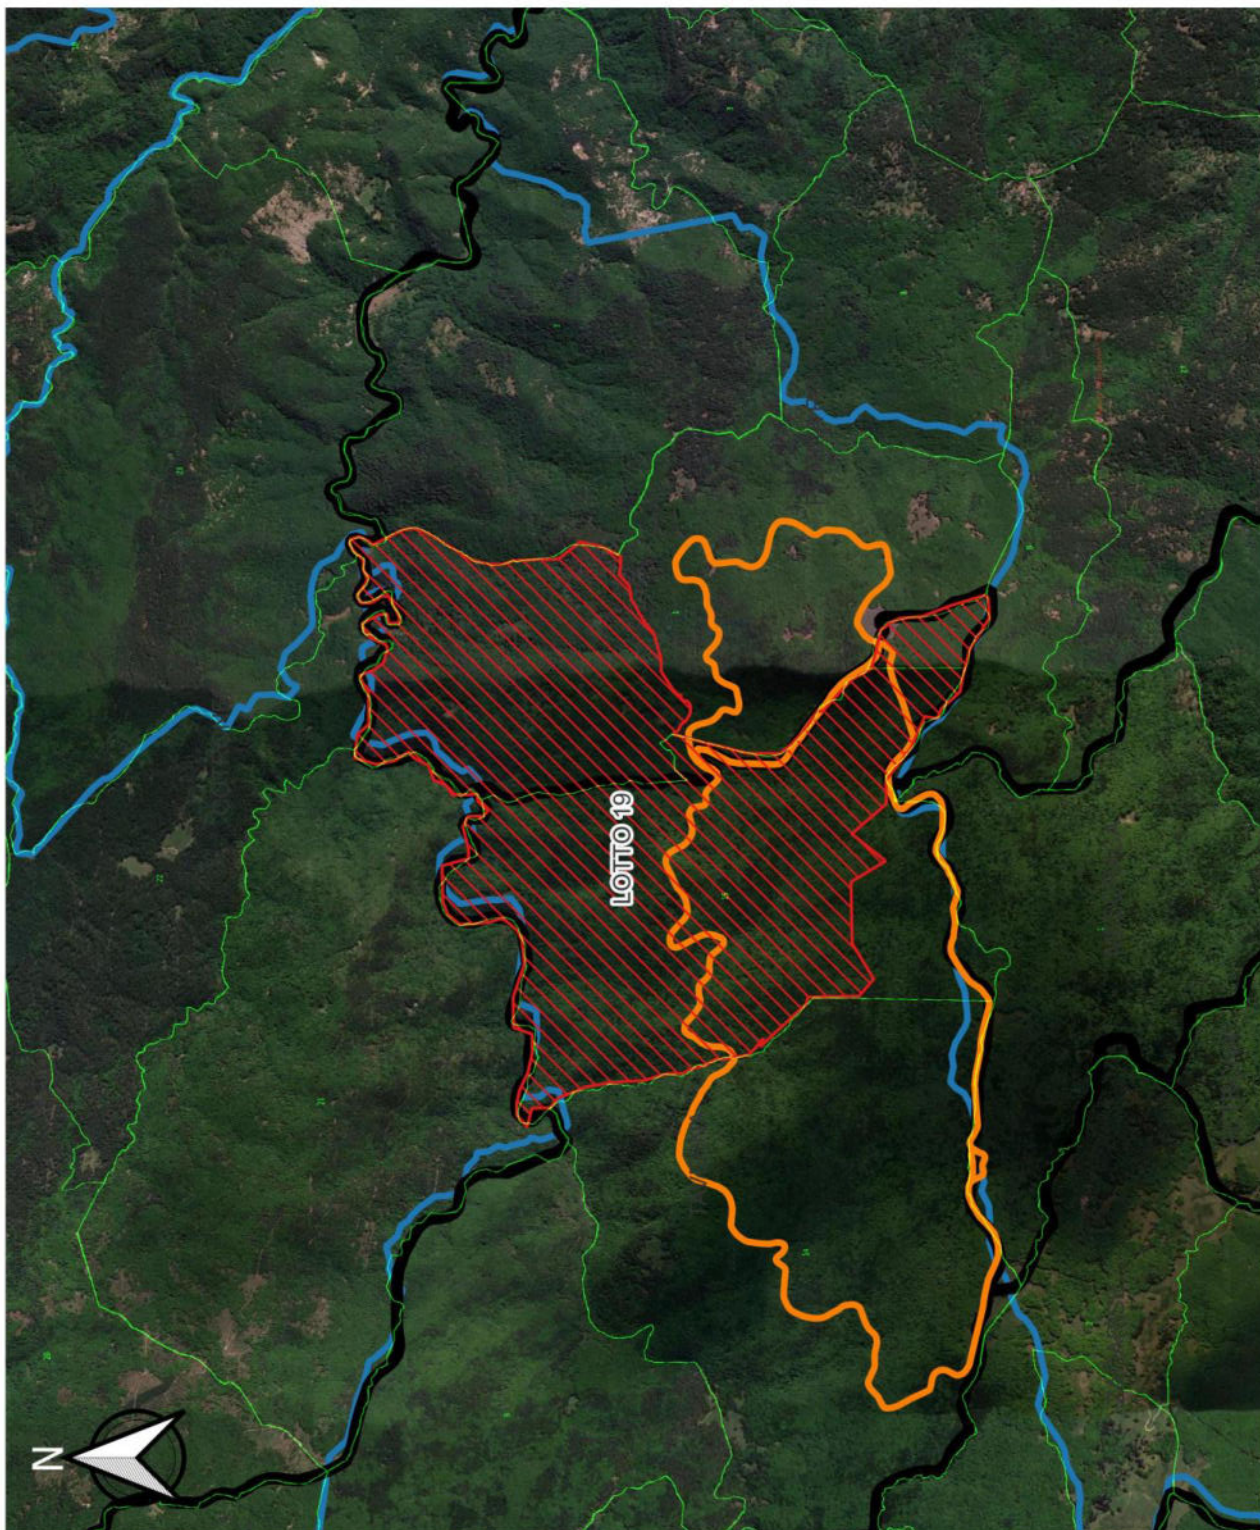

LOTTO 19 PLANIMETRIA

RAGGRUPPAMENTO
CARABINIERI BIODIVERSITA'
REPARTO BIODIVERSITA' DI
CATANZARO

CONCESSIONE TERRENO USO
PASCOLO

LOTTO N° 19
LOC. "BUONANOTTE MACCHIA
SPARTARO"

PROPRIETA' DEL DEMANIO
DELLO STATO
IN AGRO DEL COMUNE DI
PETILIA POLICASTRO (KR)

FOGLIO MAPPA N°1
P.LLE N° (1-2)
SUPERFICIE ha185a36ca70

LOC. "CINGOLI-TAVOLA PARATA"
PROPRIETA' DEL DEMANIO
DELLO STATO
IN AGRO DEL COMUNE DI
TAVERNA (CZ)

FOGLIO MAPPA N° 15
P.LLE N° (1-2-3 PARTE)
SUPERFICIE ha360a44ca10

TOTALE SUPERFICIE
ha545a80ca80

LEGENDA

- LOTTO 19
- LIMITE COMUNALE
- R.N.BIOGENETICHE
- ZPS