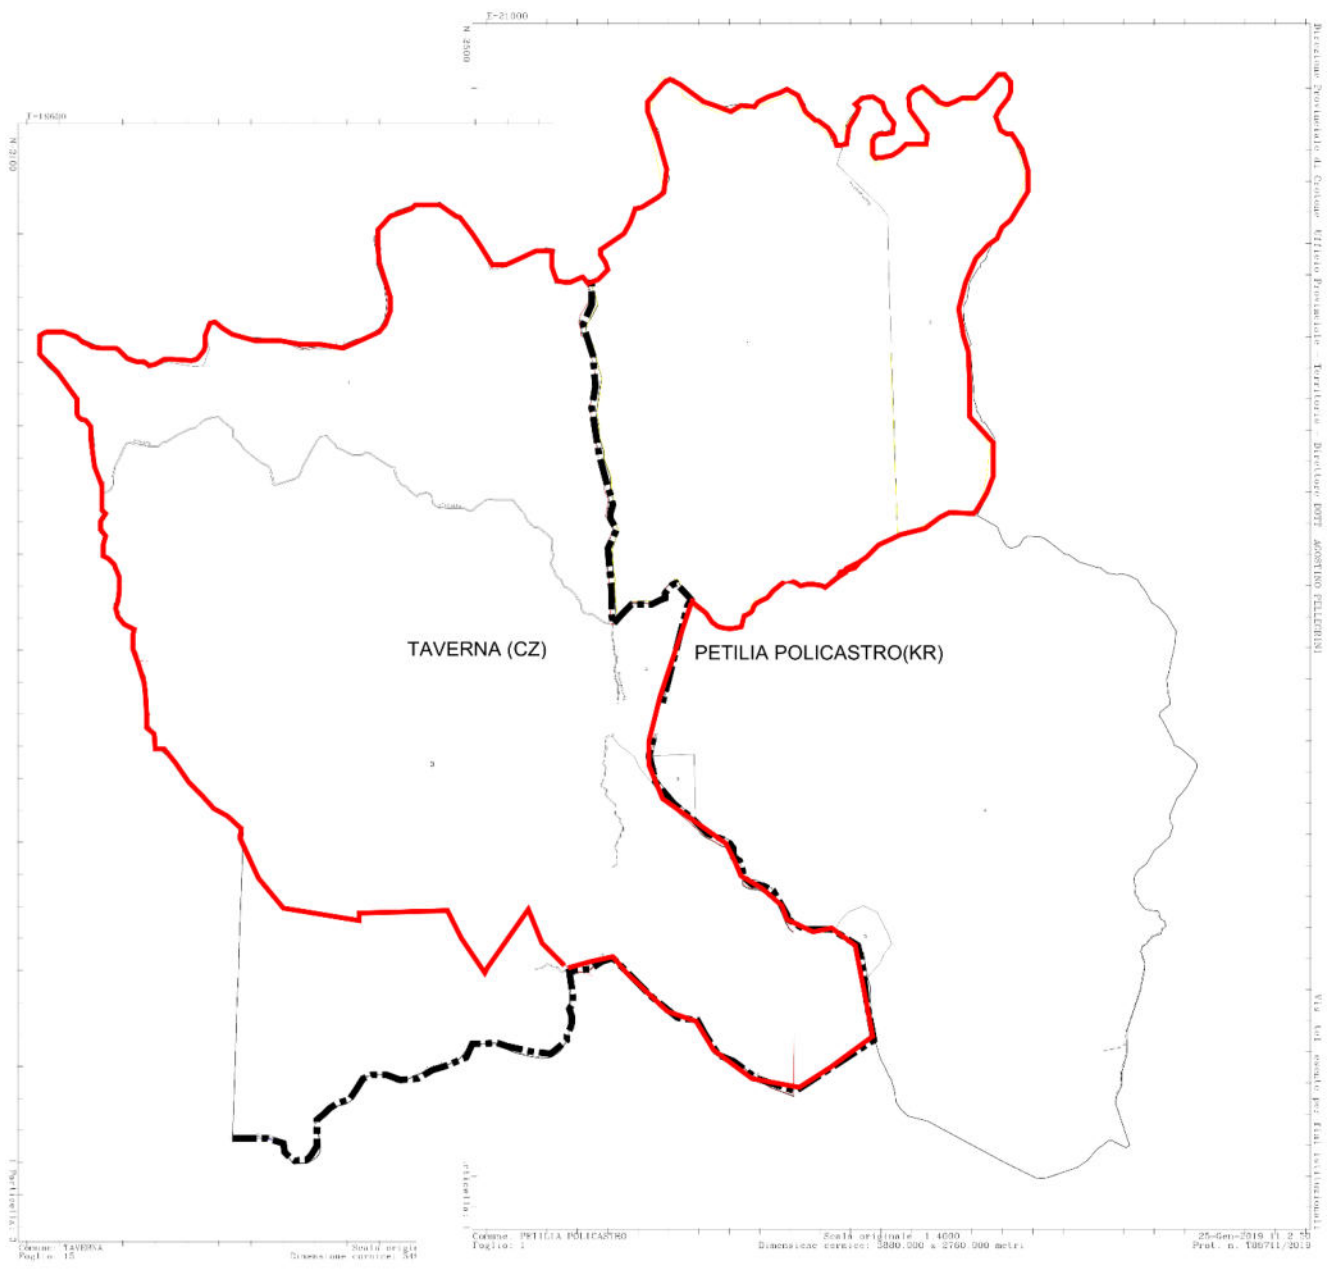

LOTTO 19 UNIONE FOGLI