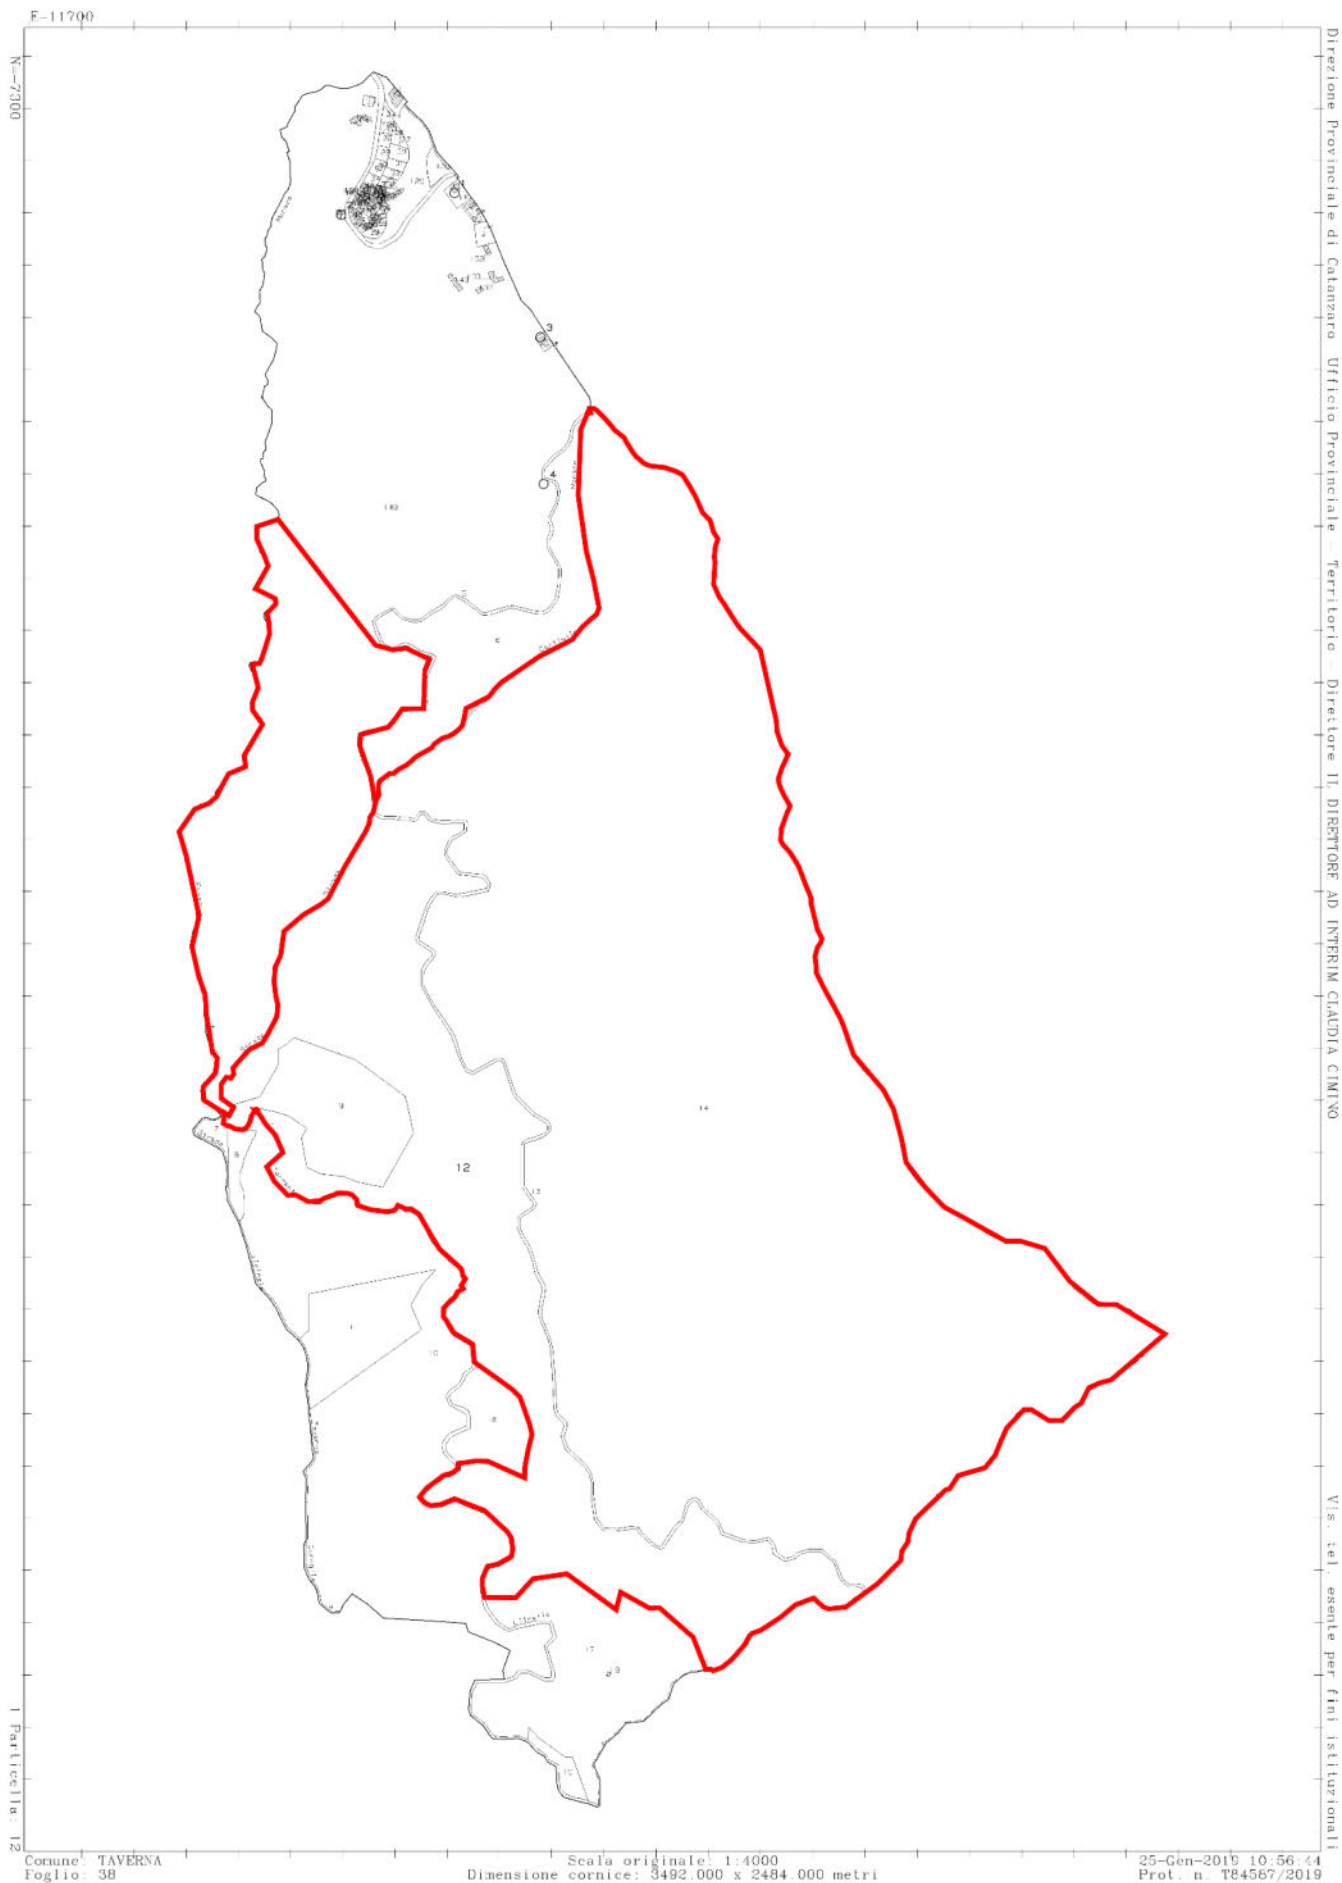

Ha209a74ca49

**CONCESSIONE TERRENO
USO PASCOLO**

LOTTO N°20

NELLE LOCALITA':

"-CARCARELLA"

PROPRIETA' DEL DEMANIO DELLO STATO"

**IN AGRO DEL: COMUNE DI TAVERNA
(CZ)**

INDIVIDUATO AL N.C.T.

FOGLIO MAPPA - N°38-

P.lle N°(09-12-14-148 PARTE)

SUPERFICIE- ha 209 a 74 ca 49

TOTALE SUPERFICIE -

ha 209 a 74 ca 49

LOTTO N°20 TAVERNA FOGLIO 38

LOTTO N°20 PLANIMETRIA

RAGGRUPPAMENTO
CARABINIERI BIODIVERSITA'
REPARTO BIODIVERSITA' DI
CATANZARO

CONCESSIONE TERRENO USO
PASCOLO
LOTTO N° 20

LOC. "CARCARELLA PARTE"

PROPRIETA' DEL DEMANIO
DELLO STATO
IN AGRO DEL COMUNE DI
TAVERNA (CZ)

FOGLIO MAPPA N° 38
P.LLE N° (9-12-14-148 PARTE)
SUPERFICIE ha209a74ca49

TOTALE SUPERFICIE
ha209a74ca49

LEGENDA

-  LOTTO 20
-  LIMITE COMUNALE
-  R.N.BIOGENETICHE
-  ZPS