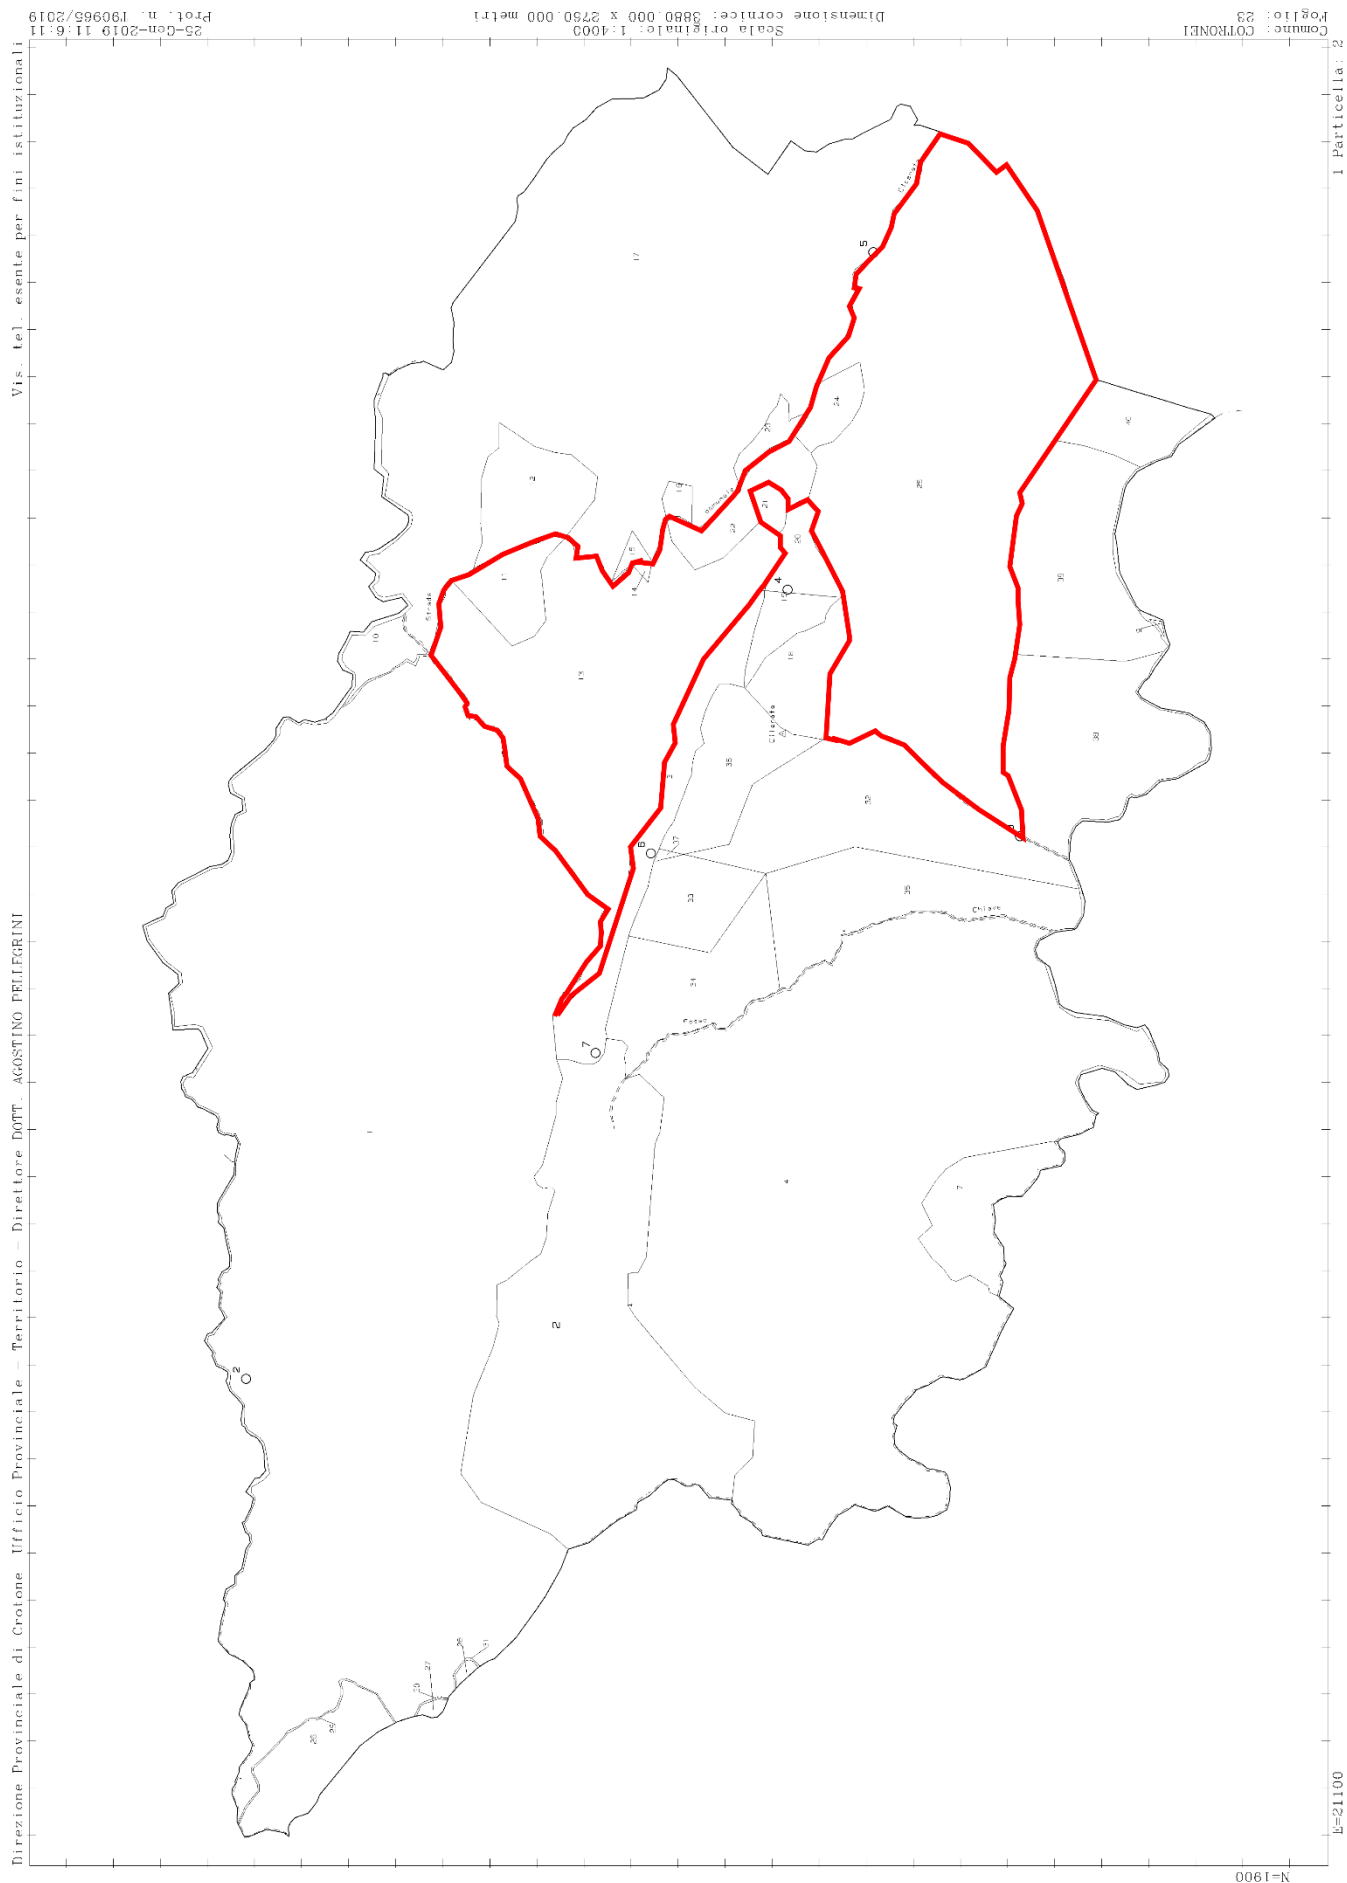

**LOTTO N°25**

**SUPERFICIE**

**Ha88a97ca30**

**CONCESSIONE TERRENO USO  
PASCOLO**

**LOTTO N° 25**

NELLE LOCALITA':

**"CICERATA "**

PROPRIETA' DEL DEMANIO DELLO STATO

IN AGRO DEL COMUNE DI COTRONEI(KR)

INDIVIDUATO AL N.C.T.

FOGLIO MAPPA N°(23)

P.lle (11-13-14-22-24-25-)

SUPERFICIE ha 88 a 97ca 30

**TOTALE SUPERFICIE -**

**ha 88 a 97 ca 30**

# LOTTO 25 PLANIMETRIA

RAGGRUPPAMENTO CARABINIERI  
BIODIVERSITA'  
REPARTO BIODIVERSITA' DI CATANZARO

CONCESSIONE TERRENO USO PASCOLO  
LOTTO N° 25

"LOC. CICERATA"  
PROPRIETA' DEL DEMANIO DELLO STATO  
IN AGRO DEL COMUNE DI  
COTRONEI (KR)

## LEGENDA

-  LOTTO 25
-  LIMITE COMUNALE
-  R.N.BIOGENETICHE
-  ZPS