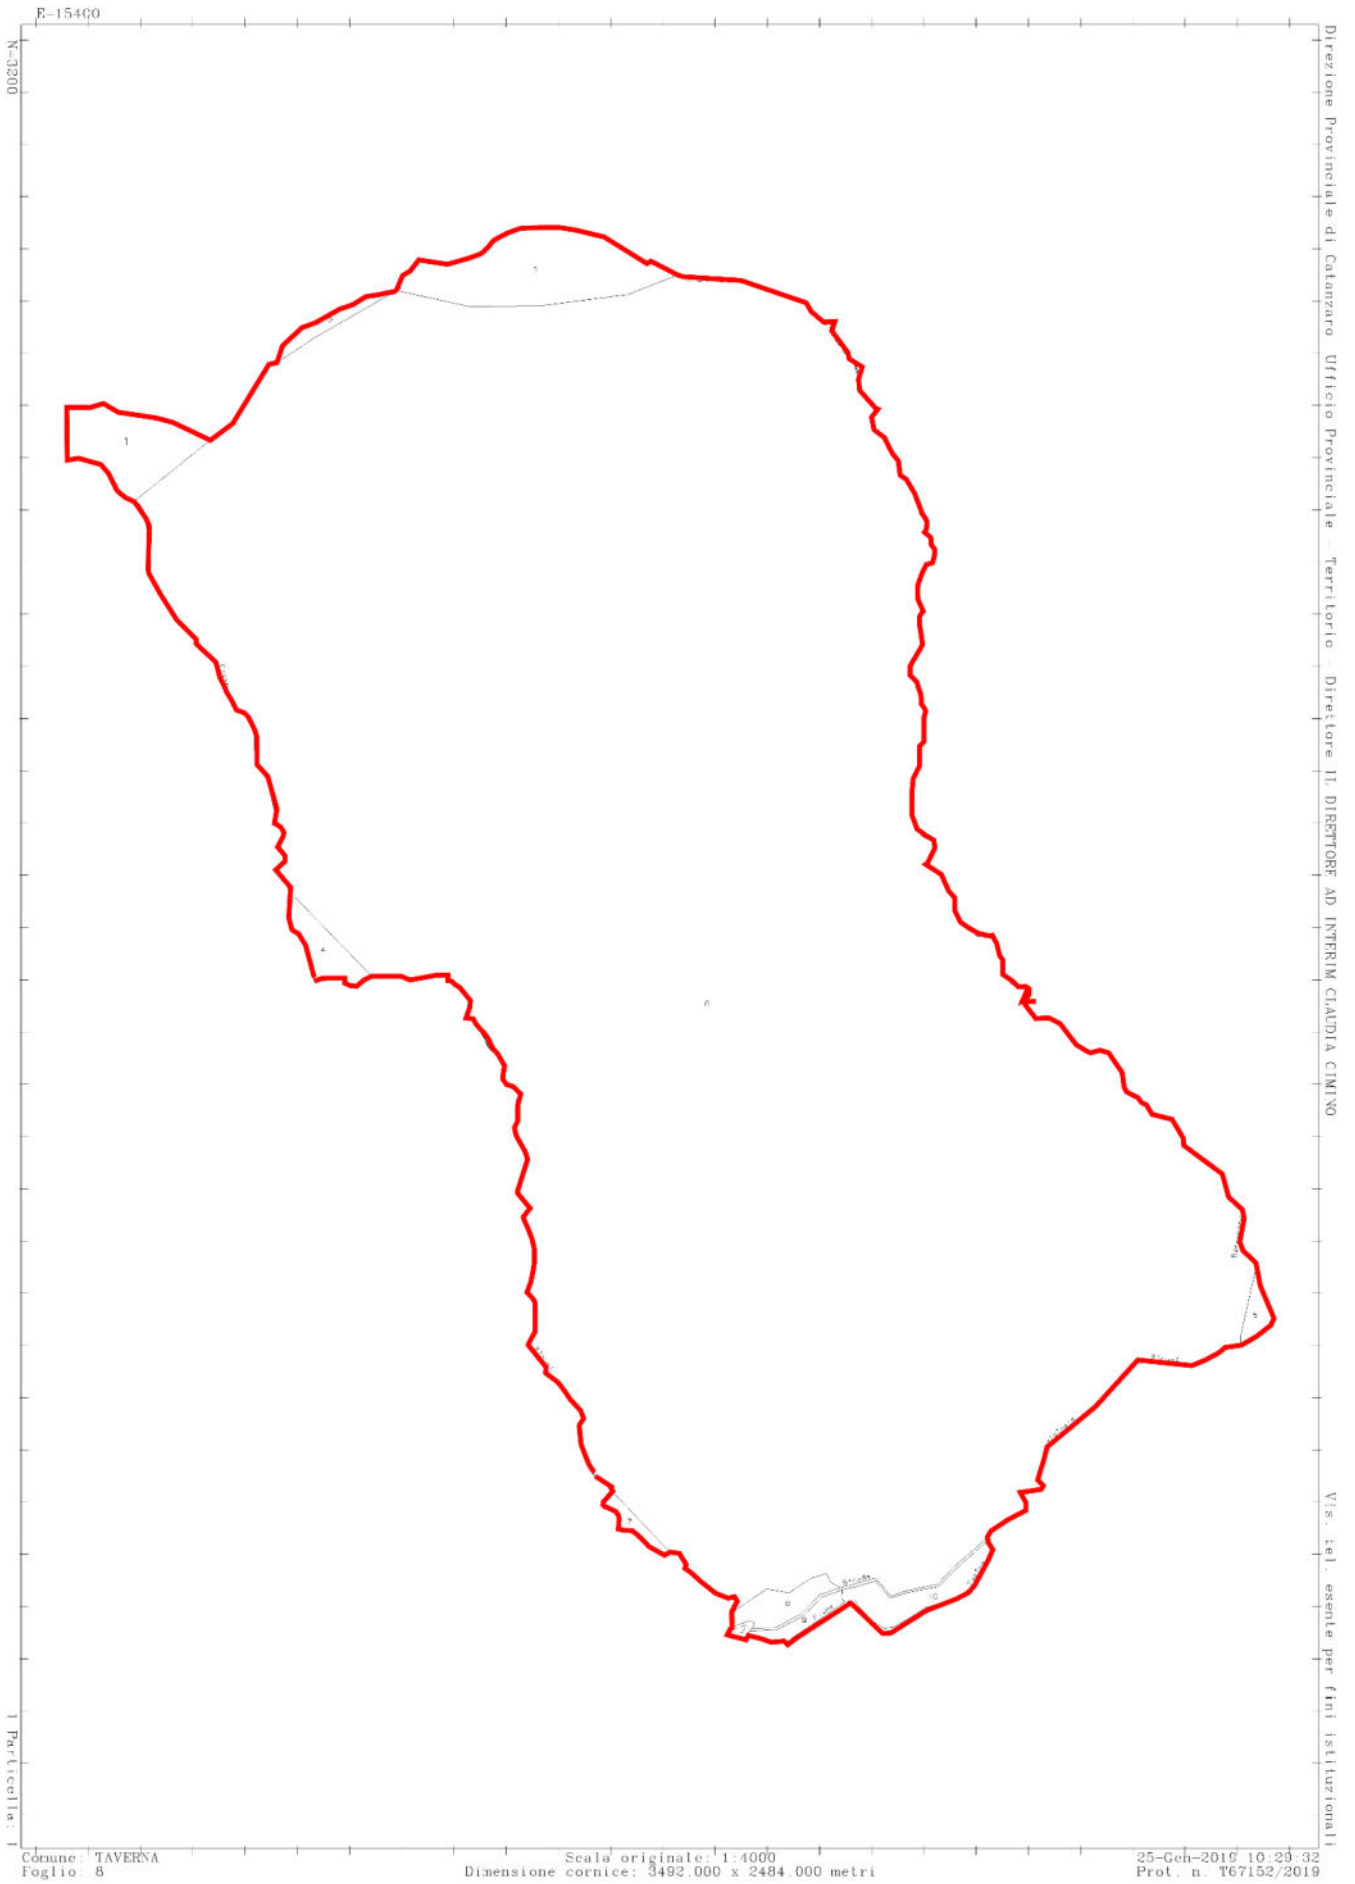

LOTTO N°4 – TAVERNA FOGLIO 8