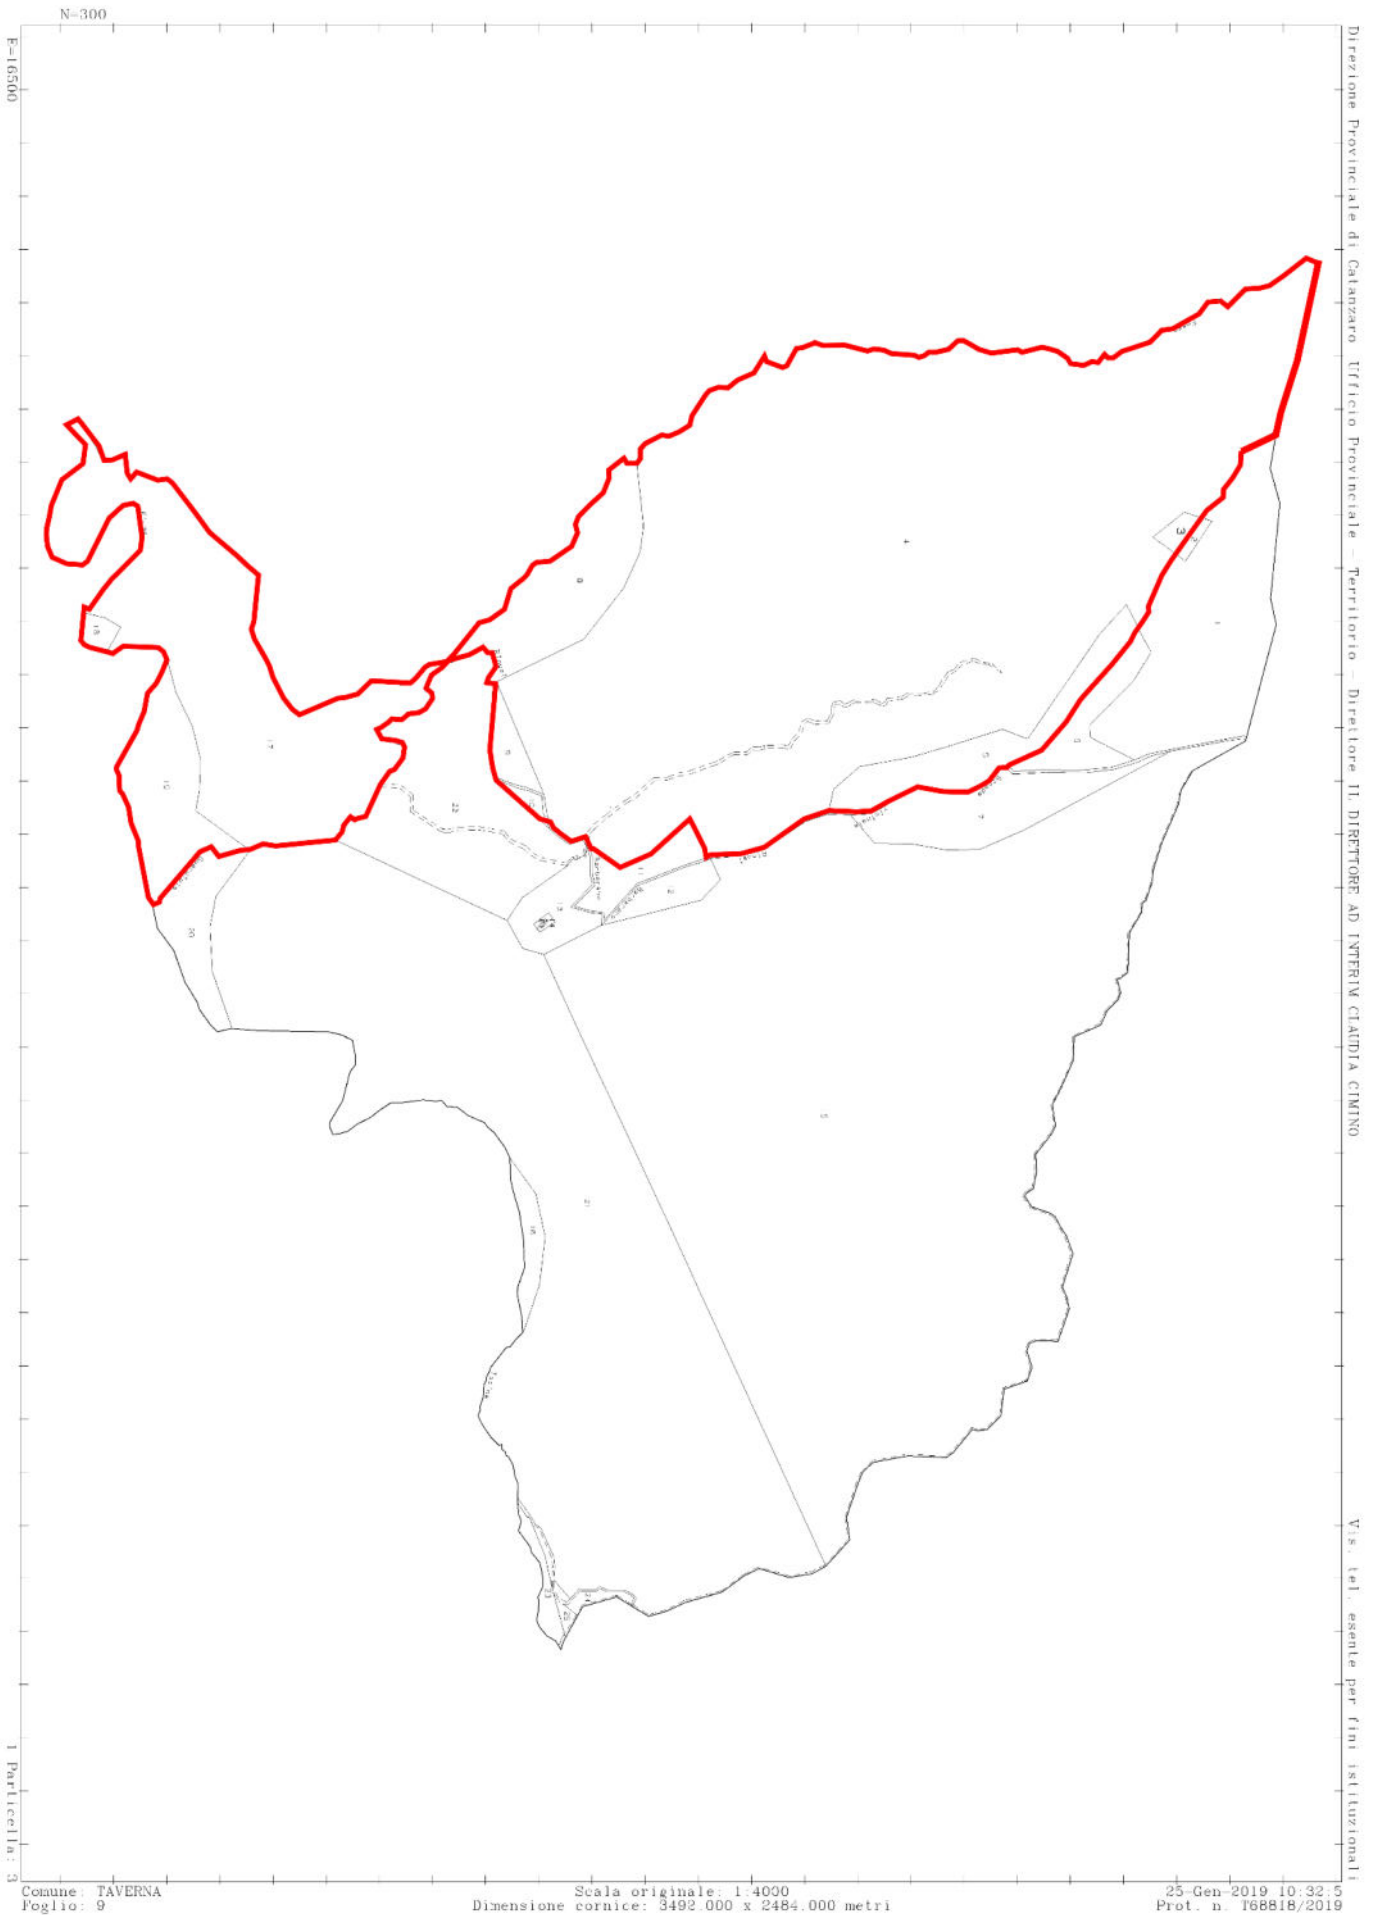

LOTTO N°4 TAVERNA FOGLIO 9

Direzione Provinciale di Catanzaro - Ufficio Provinciale - Territorio - Direttore: IL DIRETTORE AD INTERIM CLAUDIA CIMINO
Vis. tel. esente per fini istituzionali